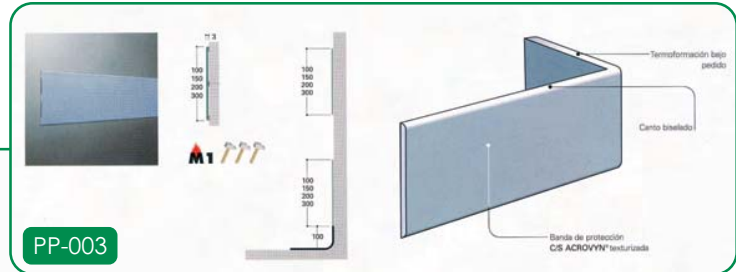

Pasamanos y protecciones murales

Fabricados en aluminio y recubiertos en resina acrilovinílica que absorbe los impactos violentos, deformándose bajo el choque y volviendo después a su aspecto inicial.
 Materiales auto-extinguibles con reacción al fuego M1, cumpliendo normativas.
 Resistentes a la mayoría de los ácidos diluidos o concentrados. Resistentes también a los rayos U.V. y a la iluminación artificial.
 Amplia gama de colores, diseños y medidas.

Pasamanos

Es de gran importancia la integración de pasamanos en toda Residencia de Ancianos, ya que ofrecen un apoyo para las personas con movilidad reducida.

Parachoques

Rectos:

Se caracterizan por su alta capacidad de absorción de impactos a pesar de su elegante diseño y su poco grosor. Dependiendo del grado de impacto al que se encuentren expuestos se puede elegir el perfil base de aluminio con amortiguadores de vinilo más adecuado.

Placas de protección

Permiten proteger eficazmente, al tiempo que decoran puertas, marcos y paredes, que son los elementos estructurales de un edificio, que junto con las esquinas, están más expuestas a sus consecuentes degradaciones.