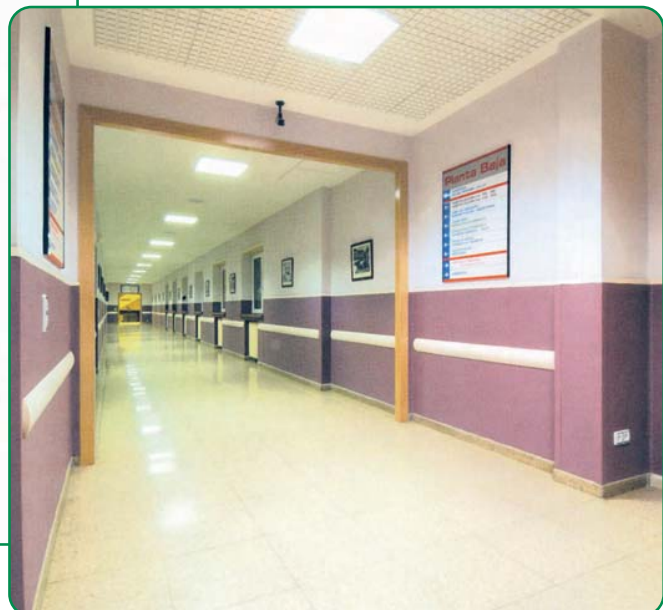

Pasamanos

Es de gran importancia la integración de pasamanos en toda Residencia de Ancianos, ya que ofrecen un apoyo para las personas con movilidad reducida.

Parachoques

Rectos:

Se caracterizan por su alta capacidad de absorción de impactos a pesar de su elegante diseño y su poco grosor. Dependiendo del grado de impacto al que se encuentren expuestos se puede elegir el perfil base de aluminio con amortiguadores de vinilo más adecuado.

PP-003

PP-004

Redondeados:

Ofrecen la solución más acertada a las necesidades de protección e integrarse a su vez armoniosamente en el concepto global del diseño interior.

PP-005

PP-006

Pasamanos - Parachoques

Combinan una protección mural eficaz con un agarre ergonómico y atractivos diseños. Además de servir de apoyo, proteger ventanas, radiadores, esquinas, columnas, etc.

Protecciones de ángulos

Absorben los impactos violentos evitando así eficazmente que se produzcan daños y desperfectos en esquinas de paredes y cantos de marcos.