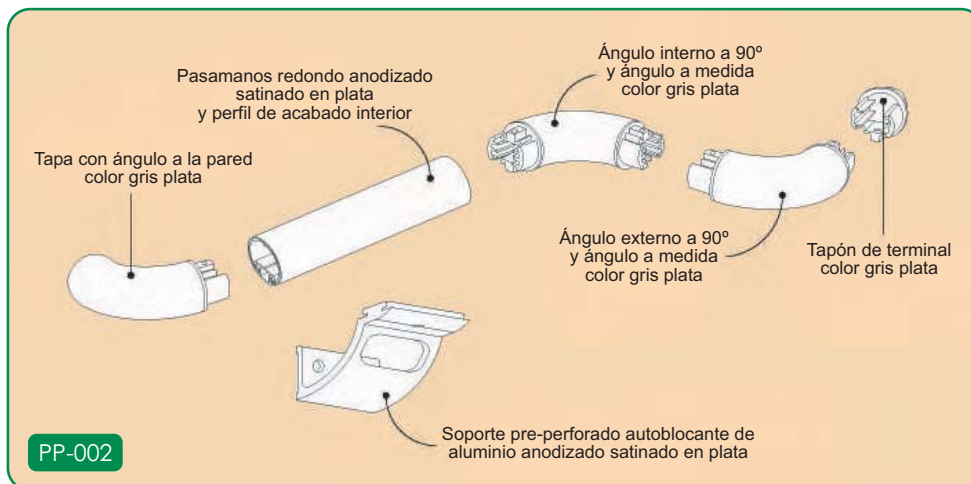

Es de gran importancia la integración de pasamanos en toda Residencia de Ancianos, ya que ofrecen un apoyo para las personas con movilidad reducida.